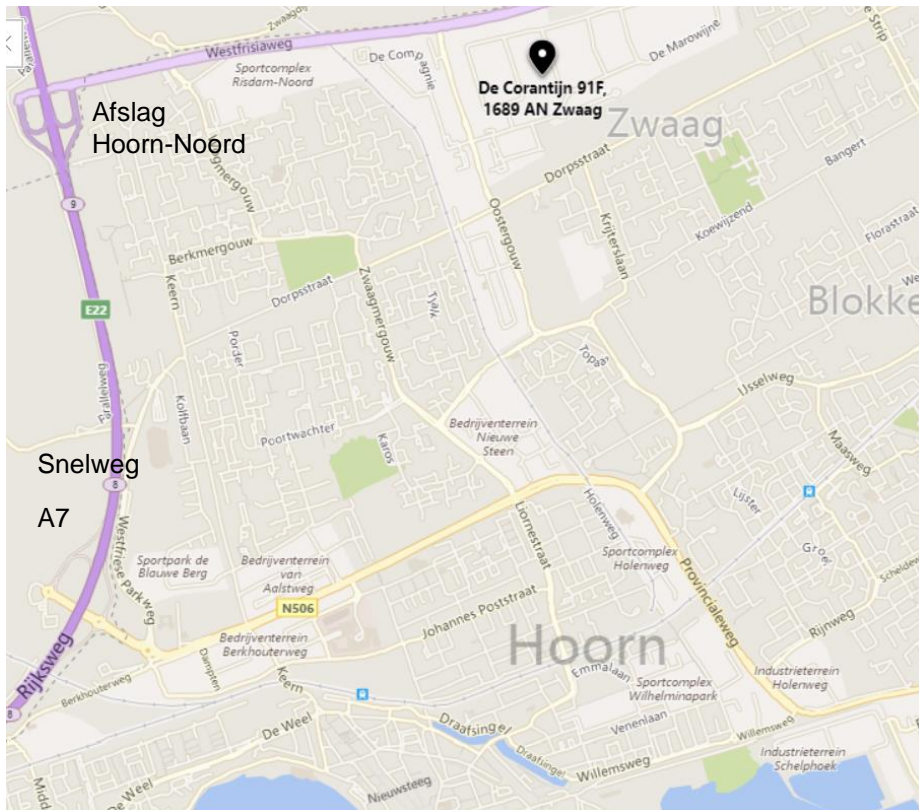

## Locatie:

Corantijn 91F  
1689 AN Zwaag  
(gem. Hoorn NH)

## ROUTE

A7 richting Hoorn.

Afslag 9 Hoorn-Noord naar N302 Westfriisiaweg richting Enkhuizen.

Rechtsaf richting Zwaag-Blokker (op hoek zie je een benzinestation) naar de Oostergouw.

Bij de 1<sup>e</sup> kruising met stoplichten linksaf naar de Factorij. De naam van de weg verandert in Corantijn.

In de bocht (rechts zie je een restaurant) ga je naar links richting Corantijn. Bedrijventerrein Corantijn 91 is aan je linkerhand, die rij je op. 91F is het laatste pand aan je linkerhand.

## OV

Neem de trein naar Hoorn Station. Neem vanaf daar Connexion Bus 132 richting Andijk. Uitstappen bij Bushalte Krijterslaan, Zwaag. Vanaf daar is het ongeveer 7 minuten lopen:

Laat ons weten indien je met OV reist. Indien mogelijk, kunnen we je van het treinstation ophalen.