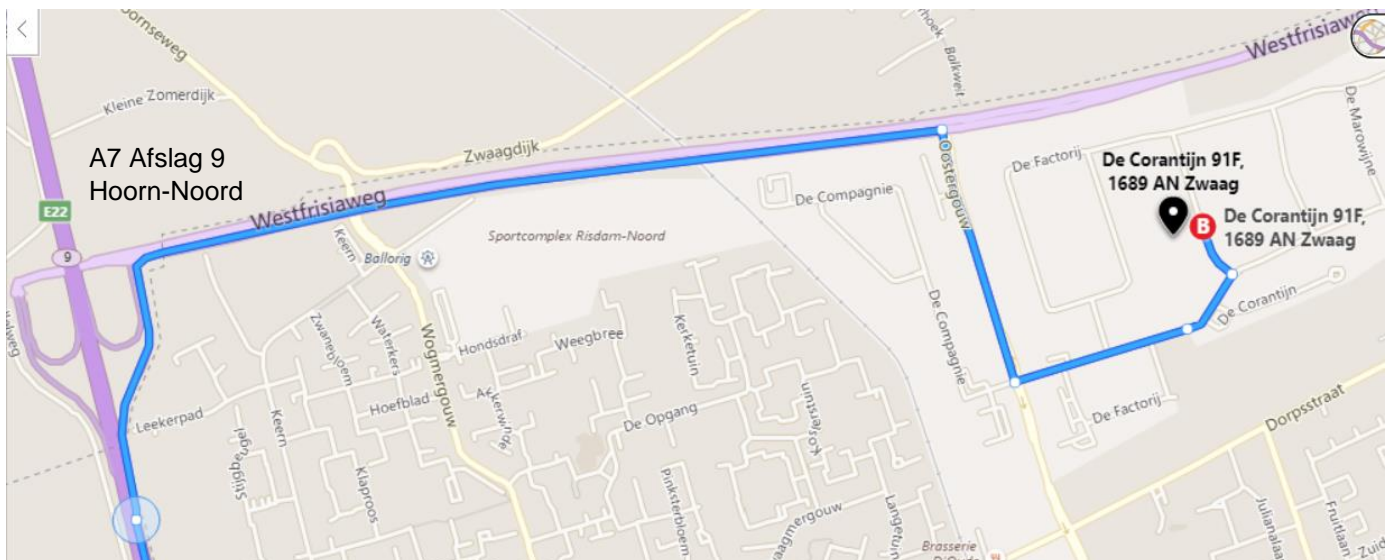

## Locatie:

Corantijn 91F  
1689 AN Zwaag  
(gem. Hoorn NH)

## ROUTE

A7 richting Hoorn.

Afslag 9 Hoorn-Noord naar N302 Westfriisiaweg richting Enkhuizen.

Rechtsaf richting Zwaag-Blokker (op hoek zie je een benzinestation) naar de Oostergouw.

Bij de 1<sup>e</sup> kruising met stoplichten linksaf naar de Factorij. De naam van de weg verandert in Corantijn.

In de bocht (rechts zie je een restaurant) ga je naar links richting Corantijn. Bedrijventerrein Corantijn 91 is aan je linkerhand, die rij je op. 91F is het laatste pand aan je linkerhand.

## OV

Neem de trein naar Hoorn Station. Neem vanaf daar Connexion Bus 132 richting Andijk. Uitstappen bij Bushalte Krijterslaan, Zwaag. Vanaf daar is het ongeveer 7 minuten lopen:

Laat ons weten indien je met OV reist. Indien mogelijk, kunnen we je van het treinstation ophalen.