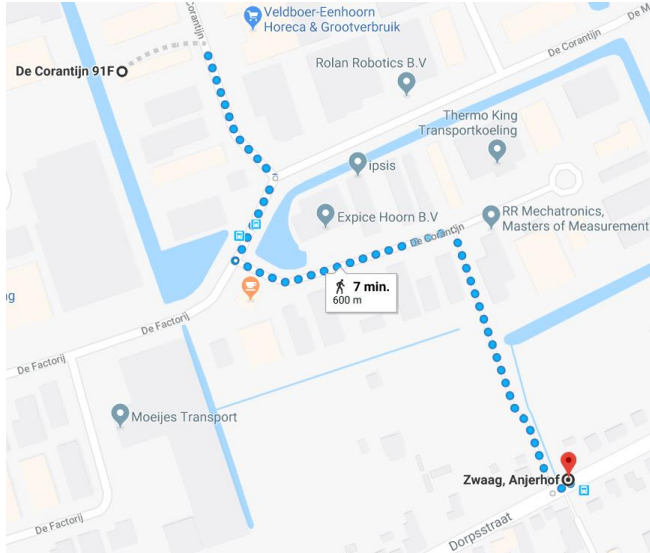

## Locatie:

Corantijn 91F  
1689 AN Zwaag  
(gem. Hoorn NH)

## ROUTE

A7 richting Hoorn.

Afslag 9 Hoorn-Noord naar N302 Westfriisiaweg richting Enkhuizen.

Rechtsaf richting Zwaag-Blokker (op hoek zie je een benzinestation) naar de Oostergouw.

Bij de 1<sup>e</sup> kruising met stoplichten linksaf naar de Factorij. De naam van de weg verandert in Corantijn.

In de bocht (rechts zie je een restaurant) ga je naar links richting Corantijn. Bedrijventerrein Corantijn 91 is aan je linkerhand, die rij je op. 91F is het laatste pand aan je linkerhand.

## OV

Neem de trein naar Hoorn Station. Neem vanaf daar Connexion Bus 132 richting Andijk. Uitstappen bij Bushalte Krijterslaan, Zwaag. Vanaf daar is het ongeveer 7 minuten lopen:

Laat ons weten indien je met OV reist. Indien mogelijk, kunnen we je van het treinstation ophalen.